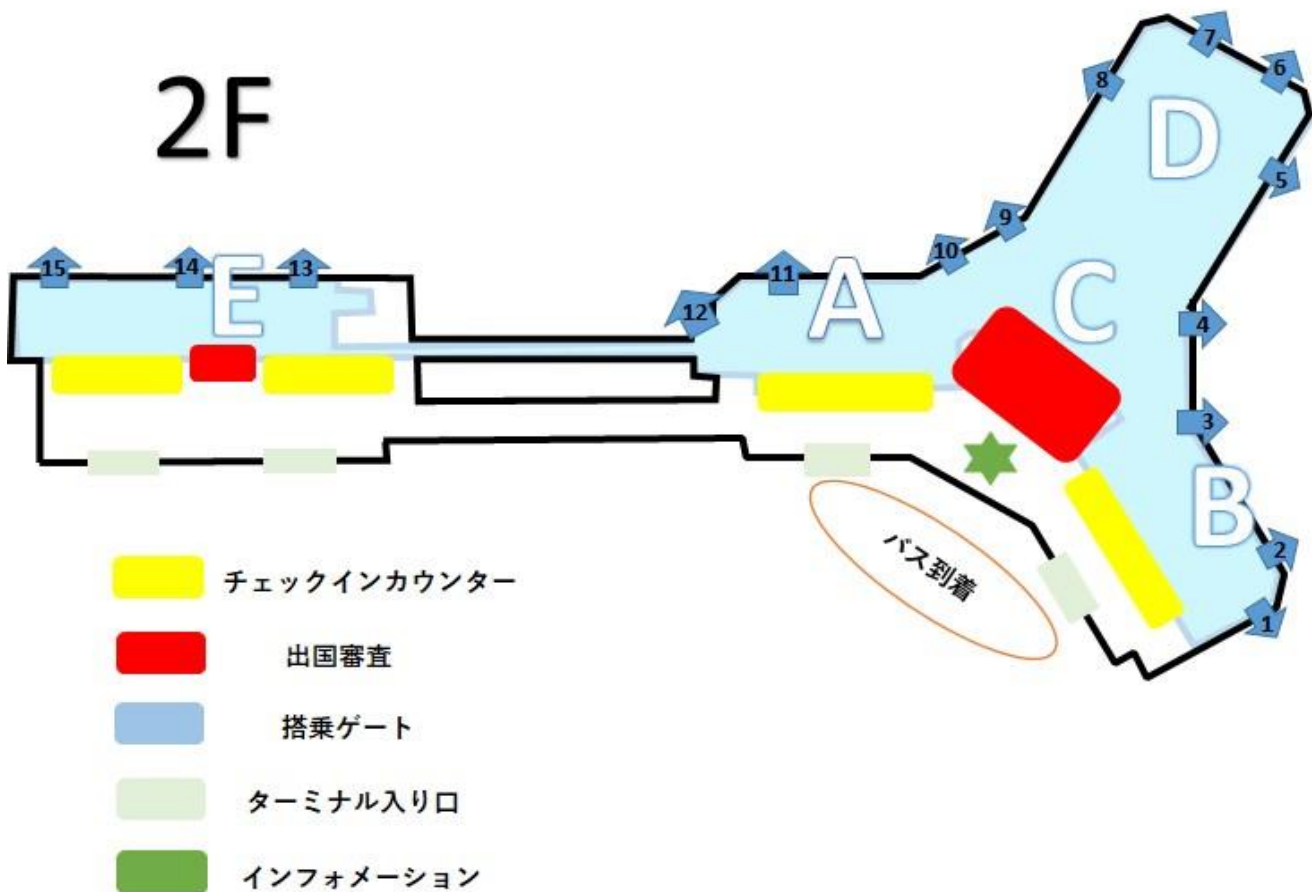

ノイバイ国際空港出国案内 国内線出発案内

- ① 搭乗される航空会社のチェックインカウンターで、パスポートと航空券の控えを出しチェックインします。搭乗券を受け取ります。
※原則ベトナムの空港税は航空券に含まれてます。
- ② 手荷物検査がございます。
- ③ 搭乗券に記載されております出発ゲート番号付近にてお待ち下さい。