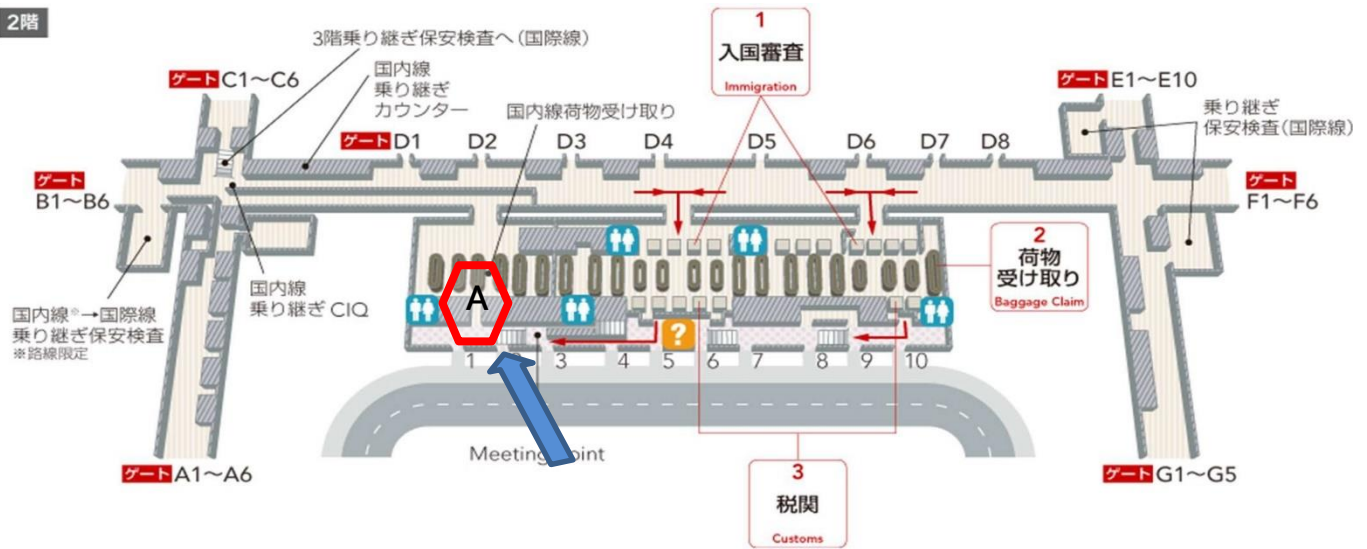

現地連絡先

会社 : Wendy Asia Co., Ltd. ウエンディーアジア
 住所 : 128/63 Phayathai Plaza Building, 6th Floor, Room J,
 Phayathai Road, Thung Phaya Thai, Ratchathewi, Bangkok 10400
 電話 : 66-2-216-2201
 ファックス : 66-2-216-2202
 携帯電話 : 第1:081-257-4213
 第2:081-825-7511
 *夜間は緊急の場合のみおかけください
 かけ方 : タイ国内から一般電話、ファックスへは”66”を外し、”2”の前に”0”を付けてください。
 例)02-216-2201
 タイ国内から携帯電話へは、”66”を外し、”81”の前に”0”を付けてください。
 例)081-257-4213

バンコクスワンナプーム空港国内線到着案内

到着の流れと注意事項

- ①国内線では入国の必要はございません。
- ②搭乗地で荷物をお預けになったお客様はターンテーブルで荷物をお引き取りください。
- ③「A」出口付近にてガイドがお待ちしております。

お願い

* ターンテーブルから荷物が出ない場合は、バグゲージクレームにて所定の手続きを行ってください。
 * タイでは電子タバコ禁止条例がタイ商務省から発令されております。アイコスをはじめ、加熱式のタバコも含まれます。法律として禁止されており、最高で 10 年の懲役、又は 50 万バーツの罰金のいずれかが科せられます。※弊社では何もお手伝いできません。
 * 2019 年 2 月よりタイ国内の6箇所の空港では全面禁煙となっています。各空港における喫煙所は閉鎖され、違反した場合は罰金支払いが求められますので、ご注意ください。
 * 6月より大麻の家庭での栽培が解禁となりましたが、医療等を目的とする使用や栽培であり、引き続き娯楽目的での使用は認められておらず、公共の場で大麻を吸引することなども禁止されています。